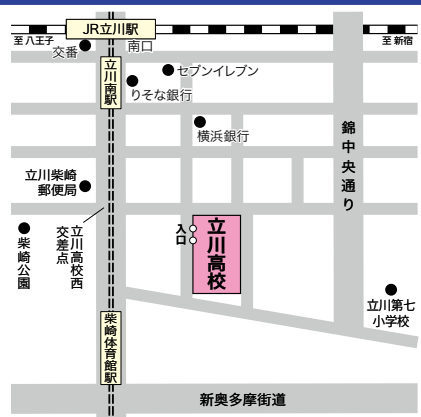

## 主に東部地域の学校が集結！ 都立晴海総合高校会場

[ 交通案内 ]  
 都営地下鉄大江戸線・  
 東京メトロ有楽町線  
 「月島」駅 10 番出口 徒歩 5 分  
 ※ 駐輪スペース有  
 (合同説明会に限り自転車での来場可)

## 主に多摩地区の学校が集結！ 都立立川高校会場

[ 交通案内 ]  
 J R 「立川」 駅南口 徒歩 8 分  
 多摩都市モノレール  
 「立川南」 駅 徒歩 6 分  
 「柴崎体育館」 駅 徒歩 5 分