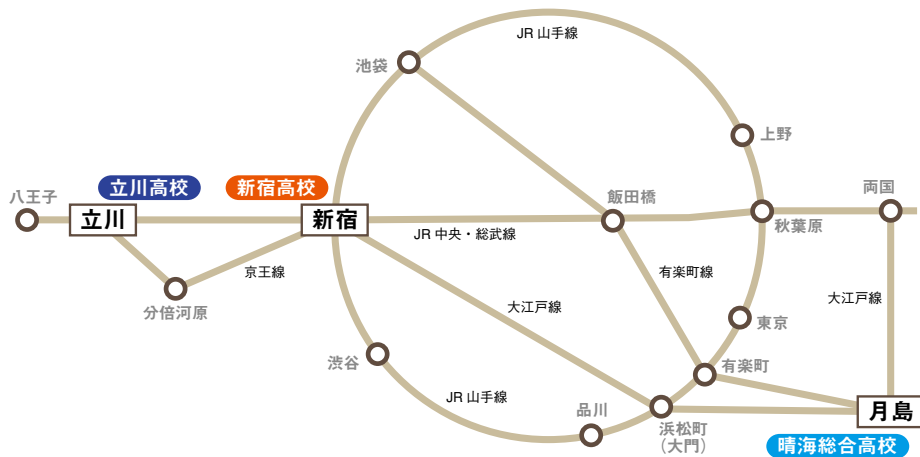

合同説明会のご案内

主に東部地域の学校が集結！ 都立晴海総合高校会場

[交通案内]
都営地下鉄大江戸線・
東京メトロ有楽町線
「月島」駅 10 番出口 徒歩 5 分
※ 駐輪スペース有
(合同説明会に限り自転車での来場可)

主に多摩地区の学校が集結！ 都立立川高校会場

[交通案内]
J R 「立川」 駅南口 徒歩 8 分
多摩都市モノレール
「立川南」 駅 徒歩 6 分
「柴崎体育館」 駅 徒歩 5 分

主に中部地域の学校が集結！ 都立新宿高校会場

[交通案内]
「新宿」 駅南口 徒歩 5 分
東京メトロ副都心線「新宿三丁目」 駅
E5 出口 徒歩 4 分
※ 上履きを御持参ください。

お問合せ 東京都教育庁都立学校教育部高等学校教育課 TEL:03-5320-6742(平日 午前9時~午後5時45分)
東京都教育委員会ホームページ <http://www.kyoiku.metro.tokyo.jp/>