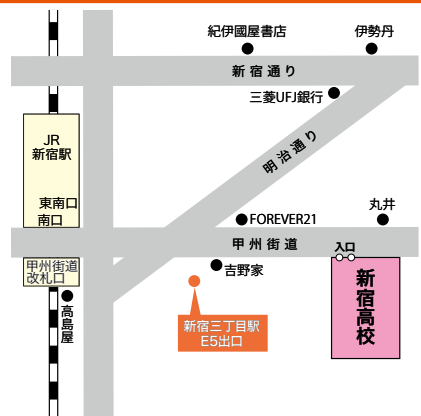

## 主に東部地域の学校が集結！ 都立晴海総合高校会場

[ 交通案内 ]  
 都営地下鉄大江戸線・  
 東京メトロ有楽町線  
 「月島」駅 10 番出口 徒歩 5 分  
 ※ 駐輪スペース有  
 (合同説明会に限り自転車での来場可)

## 主に多摩地区の学校が集結！ 都立立川高校会場

[ 交通案内 ]  
 J R 「立川」 駅南口 徒歩 8 分  
 多摩都市モノレール  
 「立川南」 駅 徒歩 6 分  
 「柴崎体育館」 駅 徒歩 5 分

## 主に中部地域の学校が集結！ 都立新宿高校会場

[ 交通案内 ]  
 「新宿」 駅南口 徒歩 5 分  
 東京メトロ副都心線「新宿三丁目」 駅  
 E5 出口 徒歩 4 分  
 ※ 上履きを御持参ください。

お問合せ 東京都教育庁都立学校教育部高等学校教育課 TEL:03-5320-6742(平日 午前9時~午後5時45分)  
 東京都教育委員会ホームページ <http://www.kyoiku.metro.tokyo.jp/>